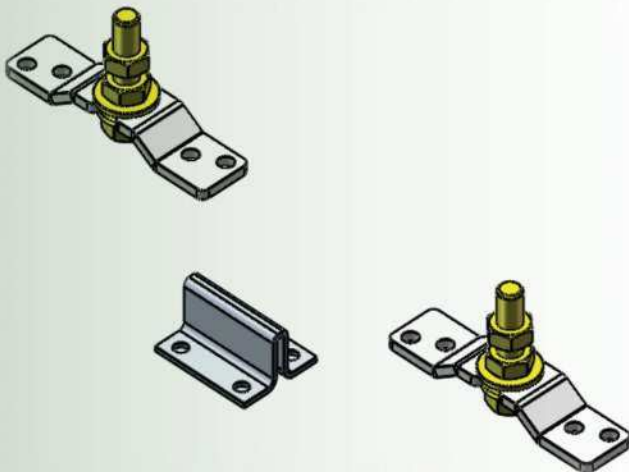

- 95317.01** KIT TECHO conjunto de suspensión a techo MAGNET.

- 95313.01** KIT PARED conjunto de 4 escuadras suspensión en aplique MAGNET.

»OPERADOR CORREDIZO MAGNETICO (CABEZAL) 90KG 1.0M, 1.3M
USO INTENSIVO MARCA MEDVA MOD. MAGNET.

ACCESORIOS DE SUSPENSIÓN DE LA HOJA

95311.01 KIT GLASS100 pinzas vidrio 1000x8-12,6mm + guiador + 2 cobertores MAGNET.

95312.01 KIT GLASS130 pinzas vidrio 1300x8-12,6mm + guiador + 2 cobertores MAGNET.

95310.01 KIT WOOD juego de pletinas omega + guiador inferior para madera MAGNET.