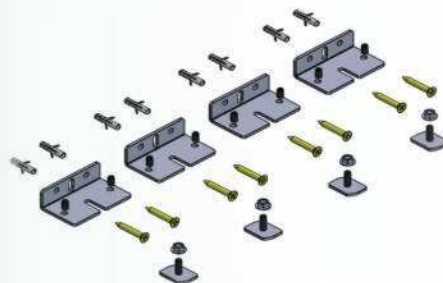

ACCESORIOS DE SUSPENSIÓN DEL OPERADOR

REFERENCIA DESCRIPCIÓN

- 95314.01** KIT PERFIL VIGA800 conjunto suspensión aplique 1.705mm MAGNET800.
- 95315.01** KIT PERFIL VIGA1000 conjunto suspensión aplique 2.105mm MAGNET1000.
- 95316.01** KIT PERFIL VIGA1300 conjunto suspensión aplique 2.705mm MAGNET1300.

- 95317.01** KIT TECHO conjunto de suspensión a techo MAGNET.

- 95313.01** KIT PARED conjunto de 4 escuadras suspensión en aplique MAGNET.

»OPERADOR CORREDIZO MAGNETICO (CABEZAL) 90KG 1.0M, 1.3M
USO INTENSIVO MARCA MEDVA MOD. MAGNET.