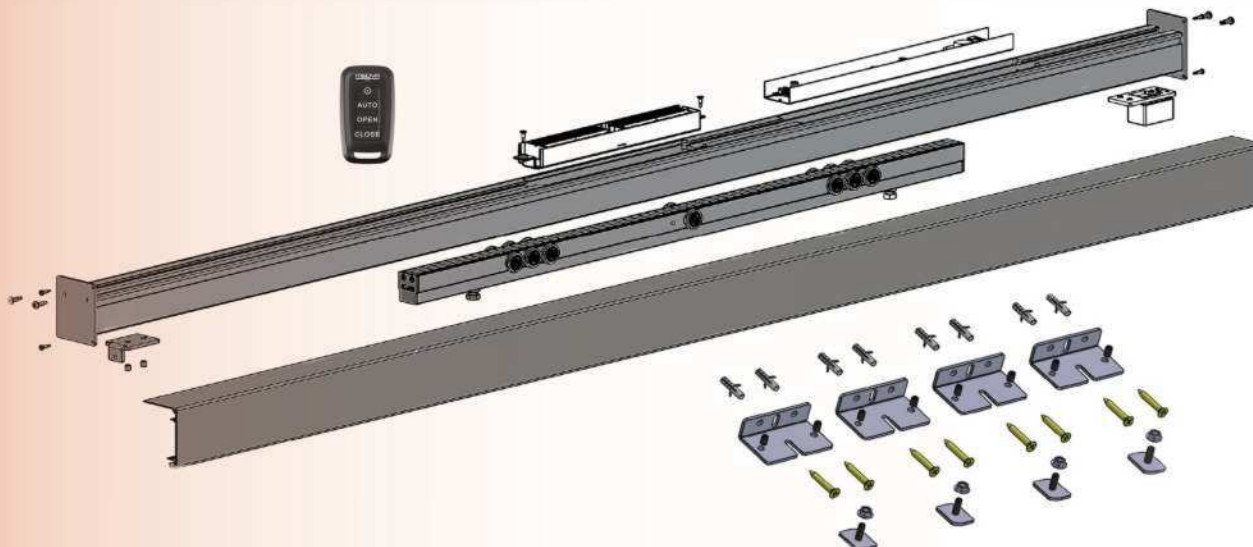

» OPERADOR CORREDIZO MAGNETICO (CABEZAL) 90KG 1.0M, 1.3M USO INTENSIVO MARCA MEDVA MOD. MAGNET.

OPERADORES

REFERENCIA DESCRIPCIÓN

A252.10100.00 MAGNET800 operador completo de carrera de hasta 800mm, receptor, emisor 868Mhz y kit de suspensión a pared.

A252.10200.00 MAGNET1000 operador completo de carrera de hasta 1.000mm, receptor, emisor 868Mhz y kit de suspensión a pared.

A252.10100.00 MAGNET1300 operador completo de carrera de hasta 1.300mm, receptor, emisor 868Mhz y kit de suspensión a pared.