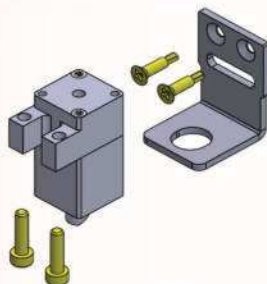

95324.01 Conjunto cerrojo electromecánico para MAGNET.

65012 ESPECIAL MAGNET corte a medida, montaje operador completo (PRECIO NETO)