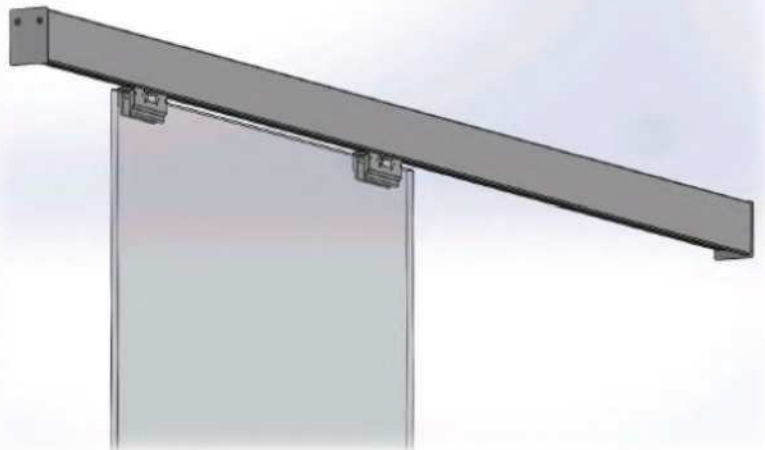

»OPERADOR CORREDIZO MAGNETICO (CABEZAL) 90KG 1.0M, 1.3M
USO INTENSIVO MARCA MEDVA MOD. MAGNET.

ACCESORIOS DE SUSPENSIÓN DE LA HOJA

95311.01 KIT GLASS100 pinzas vidrio 1000x8-12,6mm + guiador + 2 cobertores MAGNET.

95312.01 KIT GLASS130 pinzas vidrio 1300x8-12,6mm + guiador + 2 cobertores MAGNET.