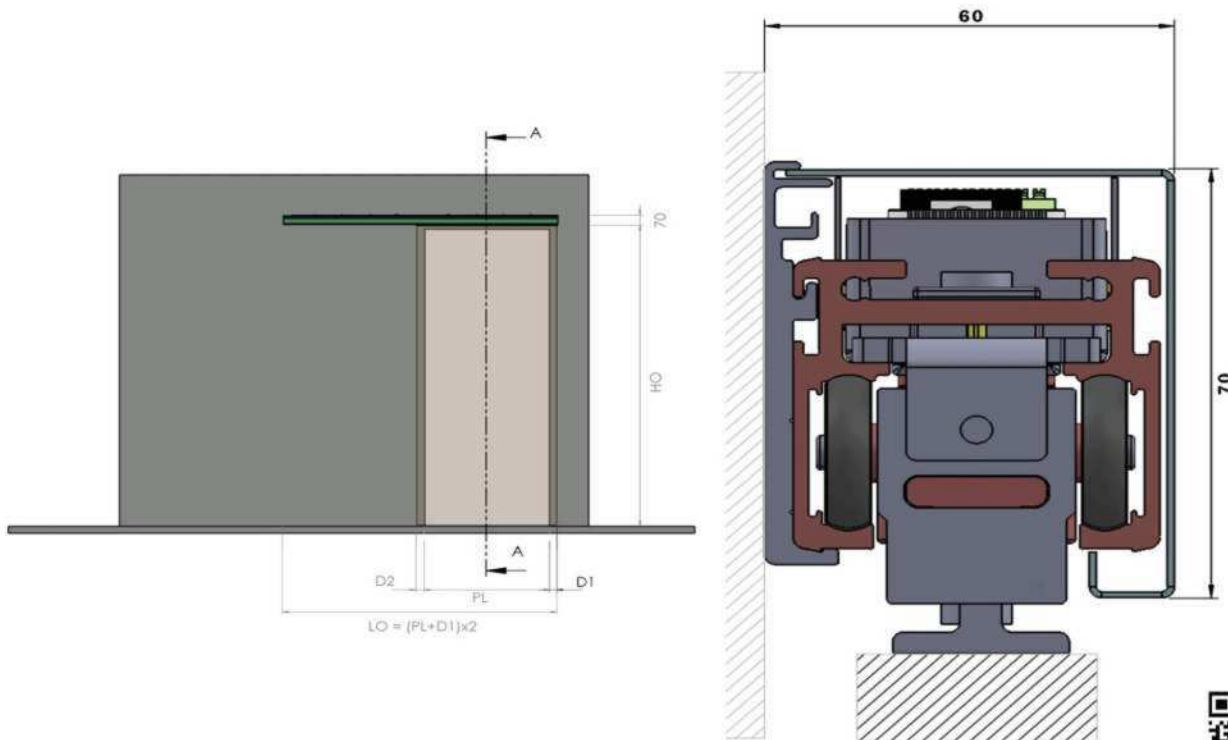

TAMAÑO REAL