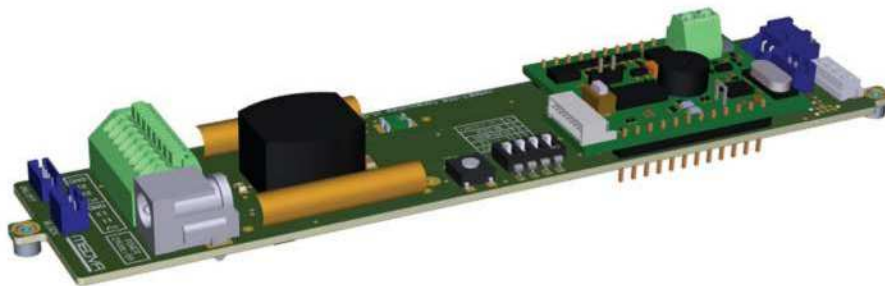

(229) 288-1552

portonesautomaticos@adsver.com.mx
portonesautomaticos@prodigy.net.mx

MEMBER
IDA
International Door Association

V12.20

(229) 927-5107, 167-8080, 167-8007, 151-7529.

www.adsver.com.mx

» OPERADOR CORREDIZO MAGNETICO (CABEZAL) 90KG 1.0M, 1.3M USO INTENSIVO MARCA MEDVA MOD. MAGNET.

CARACTERÍSTICAS DESTACABLES

El motor lineal Brushless, simplifica la mecánica y elimina piezas de transmisión tradicionales, tales como las correas, poleas y contrapoleas.

MAGNET consta de un controlador motor y una electrónica de interconexión, ambas incorporadas en el propio perfil.