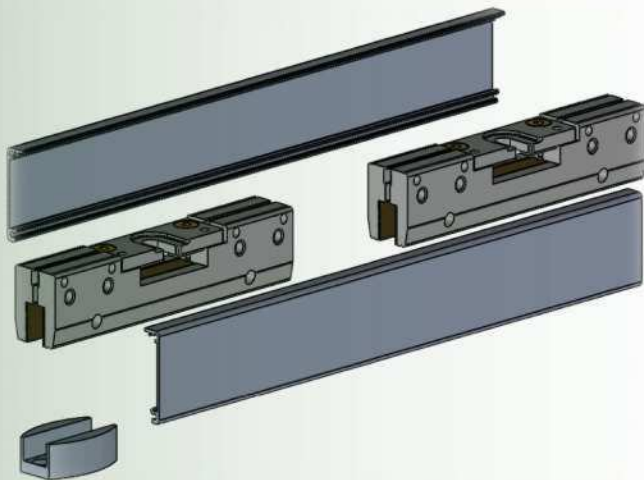

»OPERADOR CORREDIZO MAGNETICO (CABEZAL) 90KG 1.0M, 1.3M
USO INTENSIVO MARCA MEDVA MOD. MAGNET.

ACCESORIOS DE SUSPENSIÓN DE LA HOJA

95311.01 KIT GLASS100 pinzas vidrio 1000x8-12,6mm + guiador + 2 cobertores MAGNET.

95312.01 KIT GLASS130 pinzas vidrio 1300x8-12,6mm + guiador + 2 cobertores MAGNET.