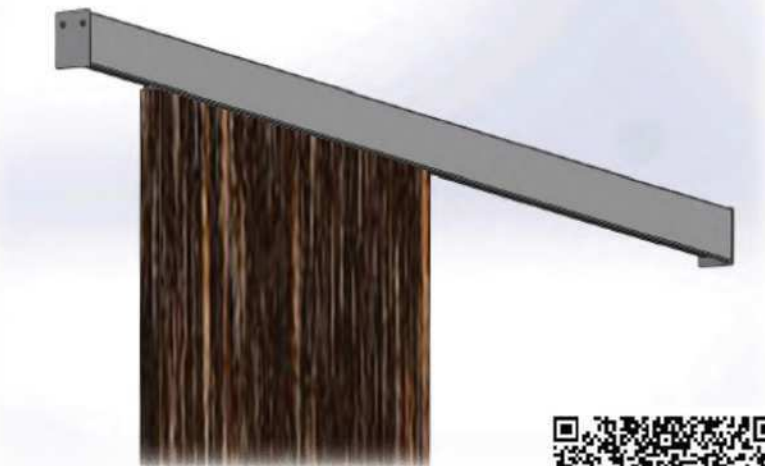

95310.01 KIT WOOD juego de pletinas omega + guiador inferior para madera MAGNET.