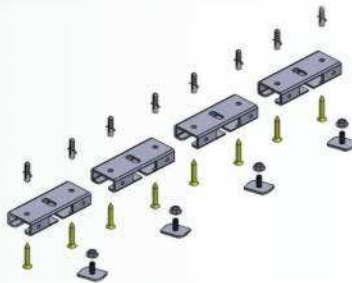

- **95317.01** KIT TECHO conjunto de suspensión a techo MAGNET.